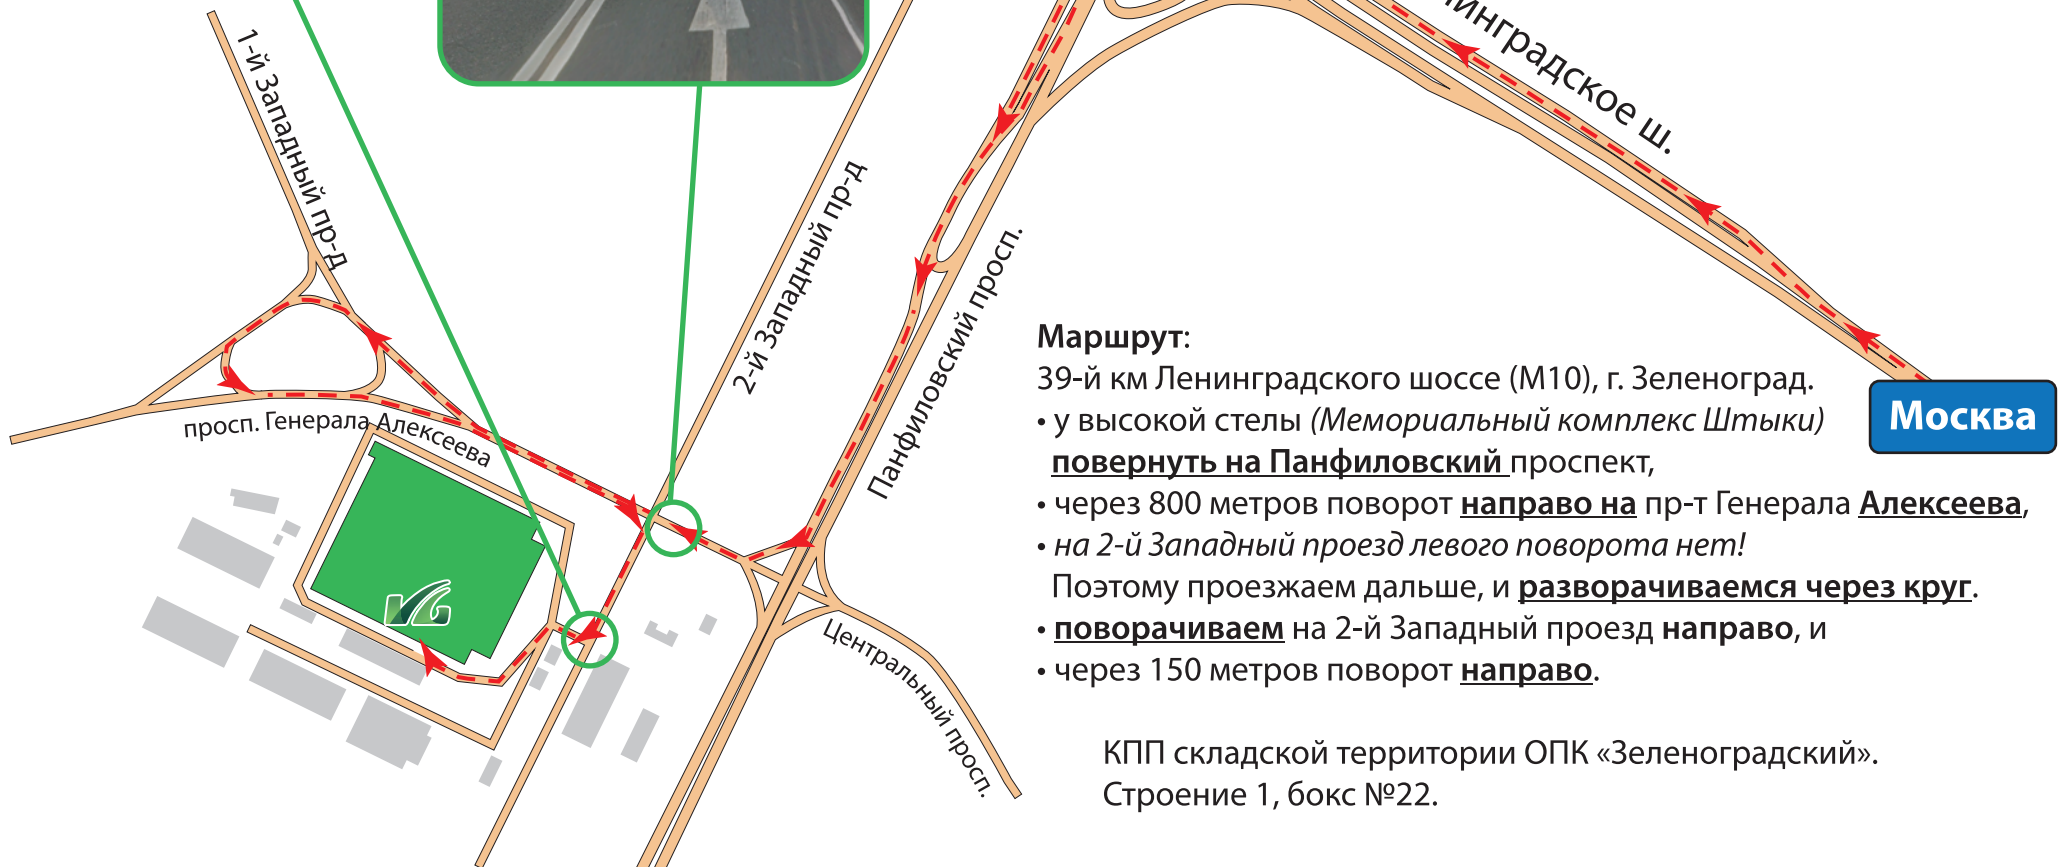

Схема проезда на склад

г. Зеленоград,
2-й Западный проезд,
дом 1, строение 1, бокс № 22.
8-495-926-71-13

Санкт-Петербург

Маршрут:

39-й км Ленинградского шоссе (М10), г. Зеленоград.

- у высокой стелы (Мемориальный комплекс Штыки) **повернуть на Панфиловский** проспект,
- через 800 метров поворот **направо на** пр-т Генерала **Алексеева**,
- на 2-й Западный проезд **левого поворота нет!**
Поэтому проезжаем дальше, и **разворачиваемся через круг.**
- **поворачиваем** на 2-й Западный проезд **направо**, и
- через 150 метров поворот **направо**.

КПП складской территории ОПК «Зеленоградский».
Строение 1, бокс №22.